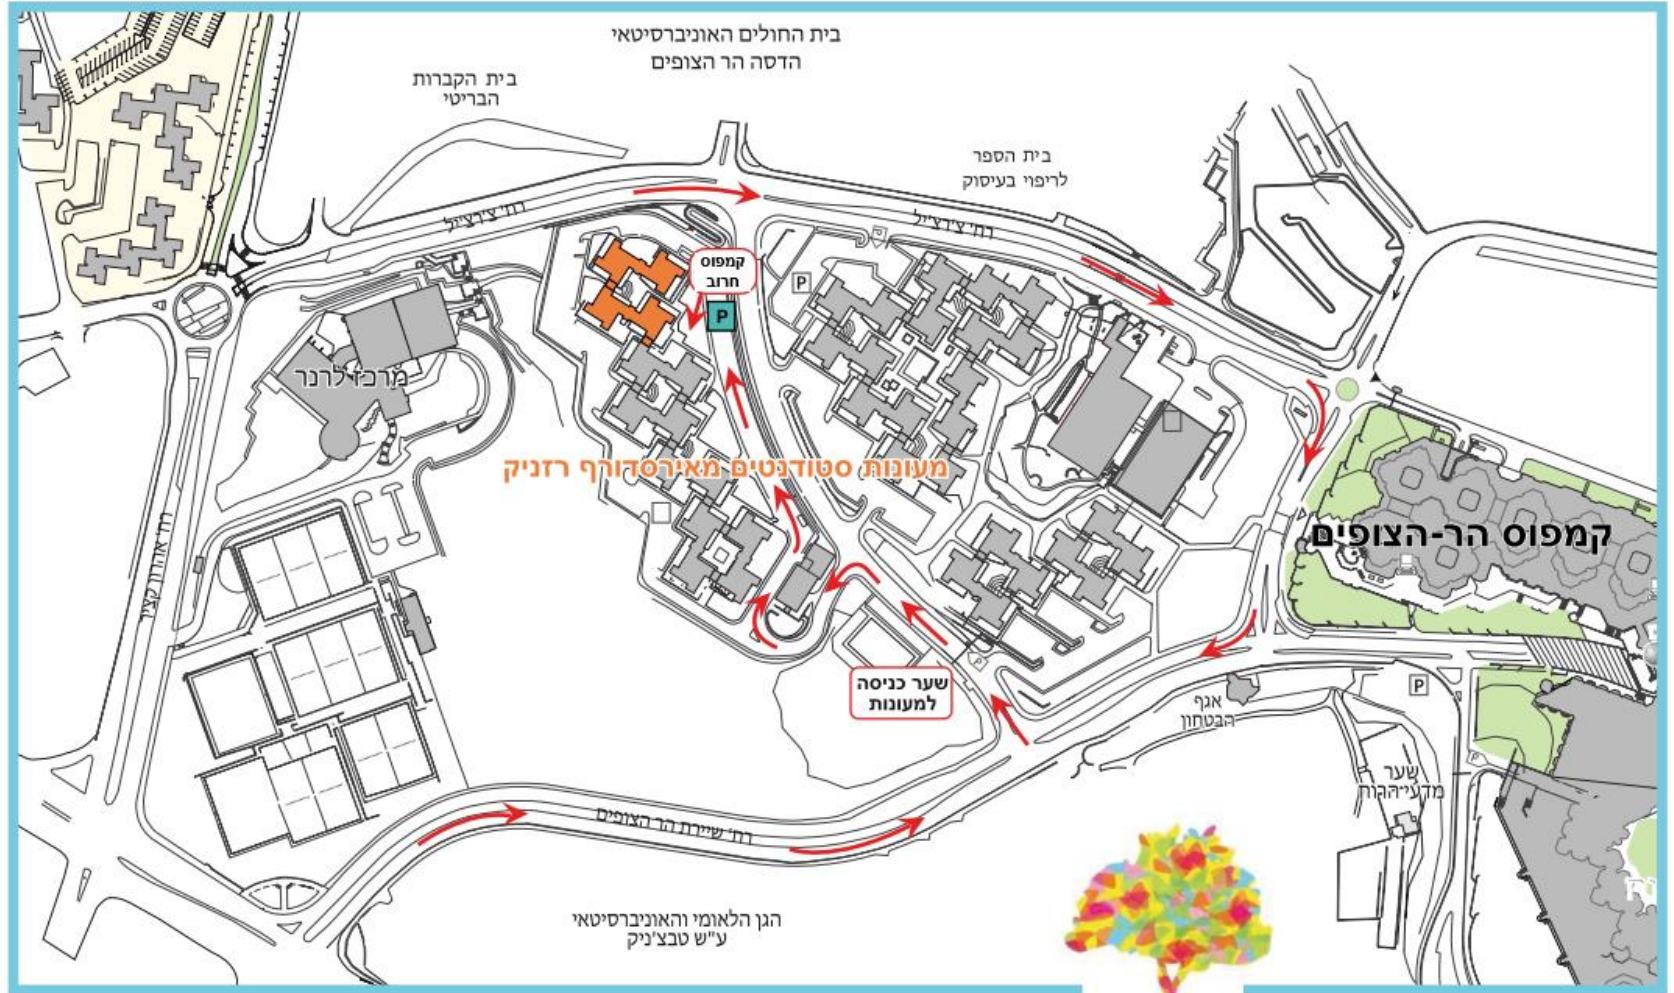

משרדי עמותת גושן ממוקמים בקמפוס חרוב לילדים, הר הצופים, בניין 19B, קומה חמישית.

קמפוס חרוב לילדים
The Haruv Children's Campus